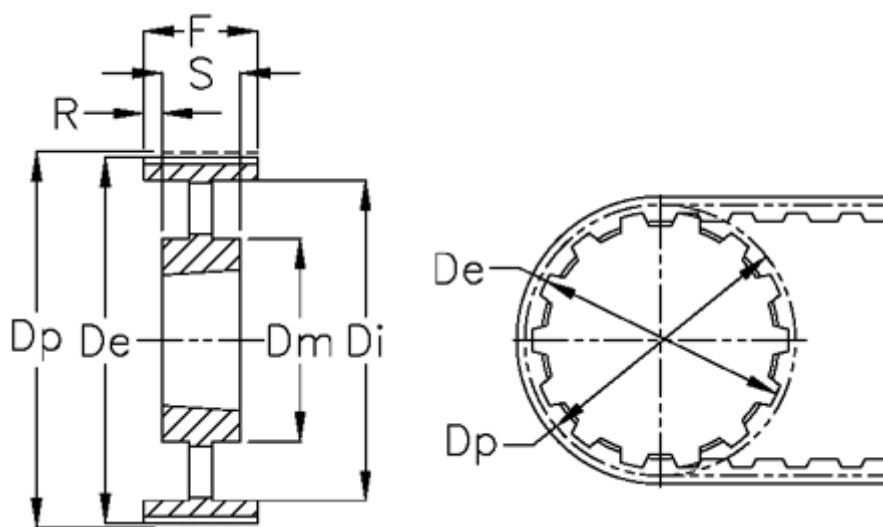

Varenummer: 604135060300  
Beskrivelse: Tandremskive for taperbøsning  
60 H 300 TL 2517

## Mål

Bredde	= H 300	Max boring	= 60
De	= 241.18	R	= 20.5
Deling (tomme)	= 1/2	S	= 45
Di	= 223	Tandantal	= 60
Dm	= 119	Vægt	= 8.4
Dp	= 242.55		
F	= 86		
For taperbøsning	= 2517		